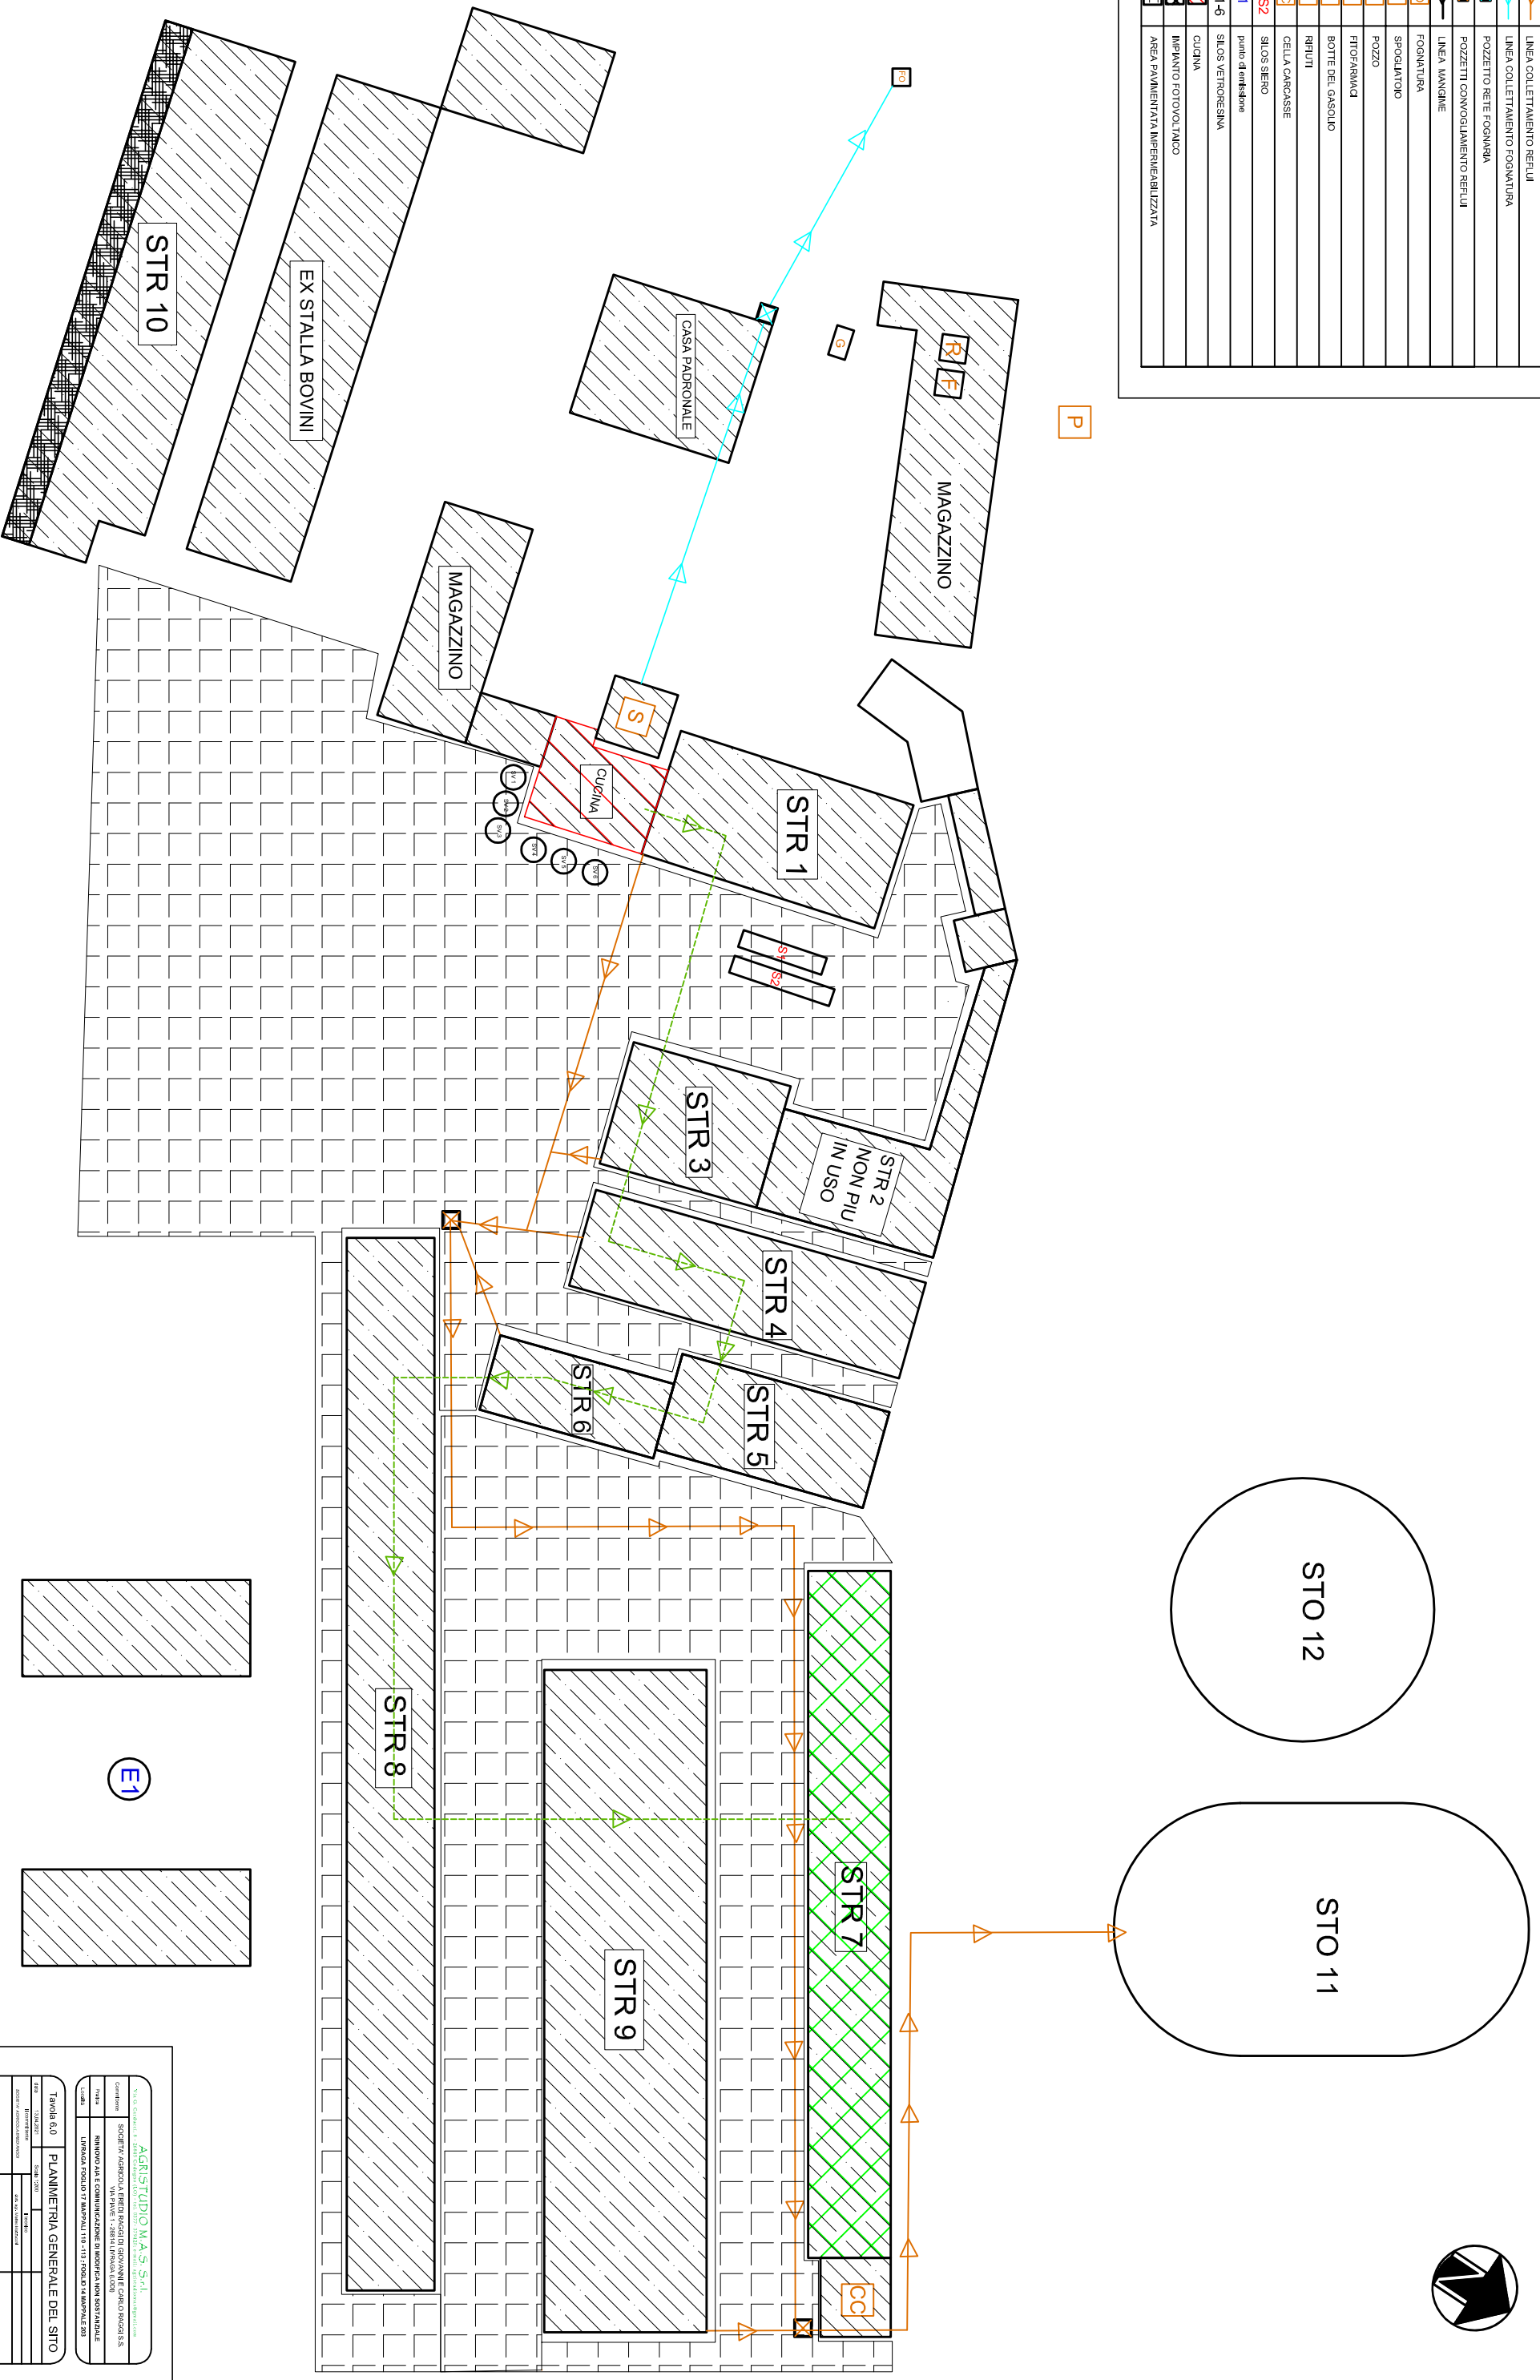

LEGENDA SIMBOLI

	LINEA COLLETTAMENTO REFLUI
	LINEA COLLETTAMENTO FOGNATURA
	FOZZETTO RETE FOGNARIA
	POZZETTI CONVOGLIAMENTO REFLUI
	LINEA MANGIARE
	FOGNATURA
	SPOGLIATOIO
	POZZO
	FITOFARMACI
	BOTTE DEL GASOLIO
	REFRUTTI
	GELLA CARCASSE
	SILOS SERO
	punto di erogazione
	SILOS VETRORESINA
	CUCINA
	IMPIANTO FOTOVOLTAICO
	AREA PAVIMENTATA IMPERMEABILIZZATA

Tavola 6.0 - PLANIMETRIA GENERALE DEL SITO

Scale:	1:1000	1:2000	1:5000
Scale:	1:1000	1:2000	1:5000
Scale:	1:1000	1:2000	1:5000